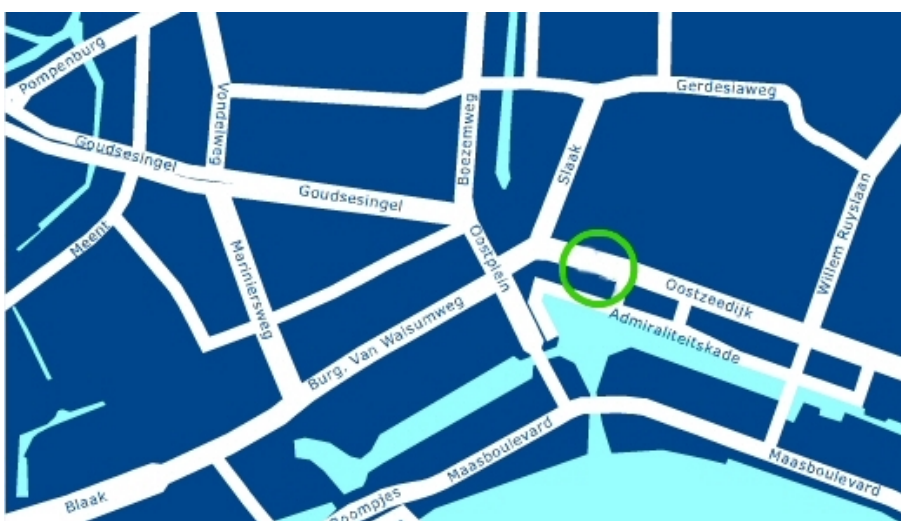

## Routebeschrijving

- Op de ringweg Rotterdam (A16) neemt u de afslag 26 (Centrum)
- U volgt richting Centrum

- Bij de eerste verkeerslichten rijdt u rechtdoor de Maasboulevard op. U passeert hierbij weer een verkeerslicht. Na circa 200 meter verschijnt aan uw linkerhand de rivier de Maas.
- Direct nadat u een brug bent gepasseerd en Tropicana zich aan uw linkerkant bevindt slaat u rechtsaf bij het verkeerslicht richting Oostplein
- Bij het eerstvolgende verkeerslicht rijdt u rechtsaf de Oostzeedijk op.
- Na circa 30 meter volgt u de bocht naar rechts
- Na circa 200 meter ziet u ons kantoor aan uw rechterhand.